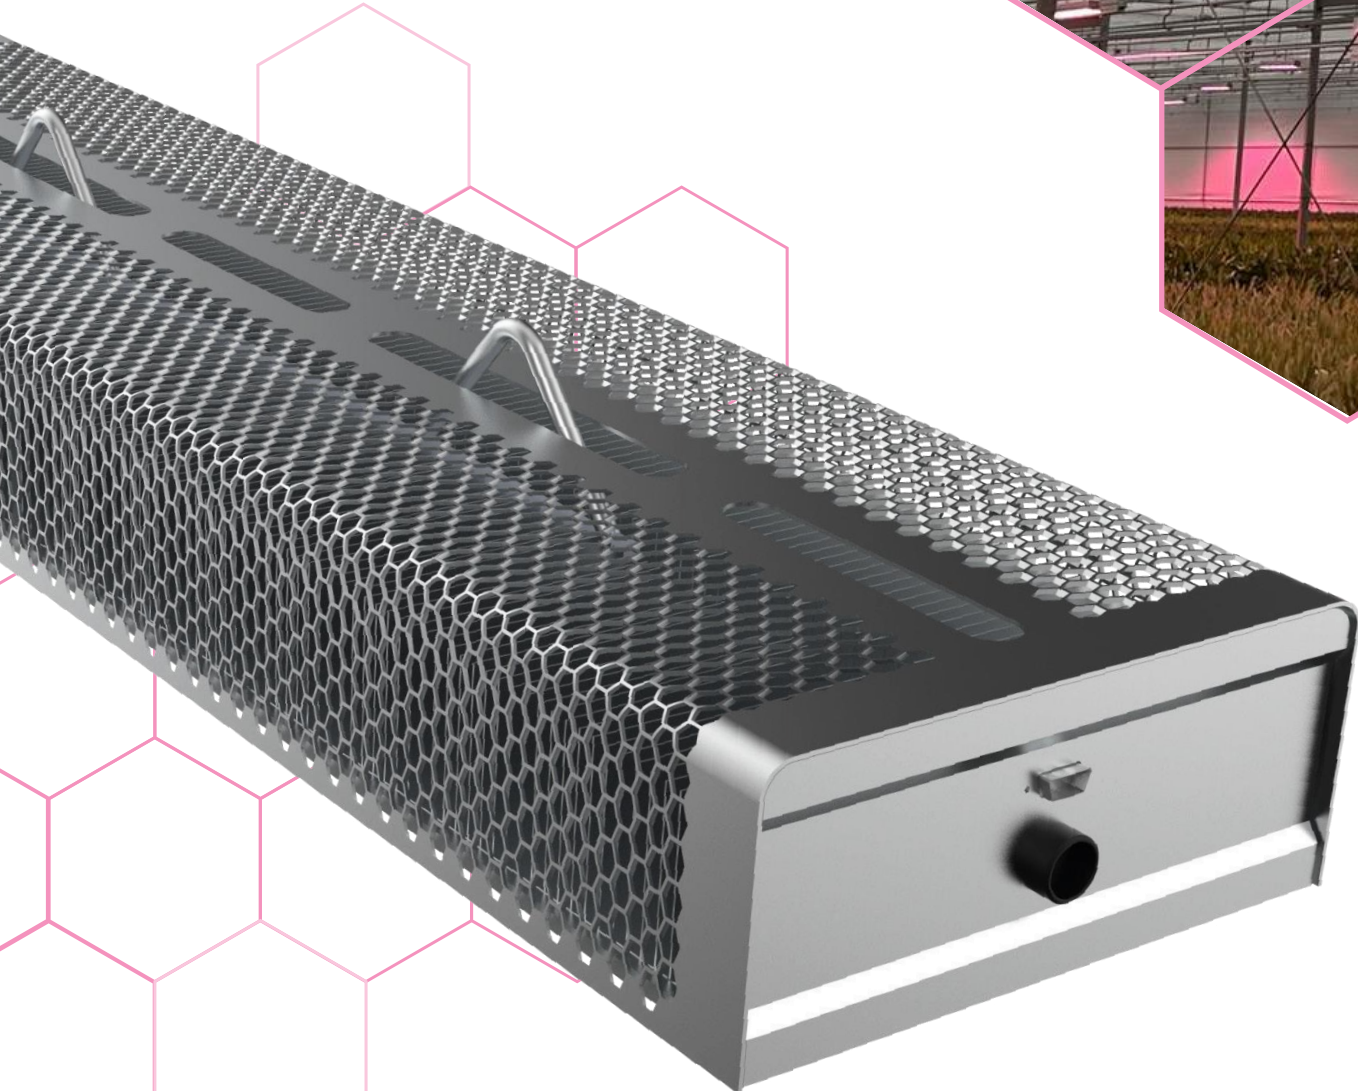

Технические характеристики

Характеристики продукта

Материалы корпуса	Литой алюминий
Отделка	Белое порошковое покрытие
Защита от проникновения	IP66
Срок службы (L90B50)	36.000h
Гарантия	5 лет
Размещение	Внутри / снаружи
Сертификаты	CE / ENEC / ROHS

Световой выход

PPF	До 3600 мкмоль/с
Efficiency	До 3,6 мкмоль/
Угол луча	J 120° / асимметричный
Регулировка яркости	0-10V, RS485

Технические данные

Входное напряжение переменного тока	220 - 400 В ПЕРЕМЕННОГО
Коэффициент мощности	ТОКА
Гармонические искажения	> 0.95
Рабочие температуры	< 10%
Условия хранения	-4 - 113°F | -20 - 45°C