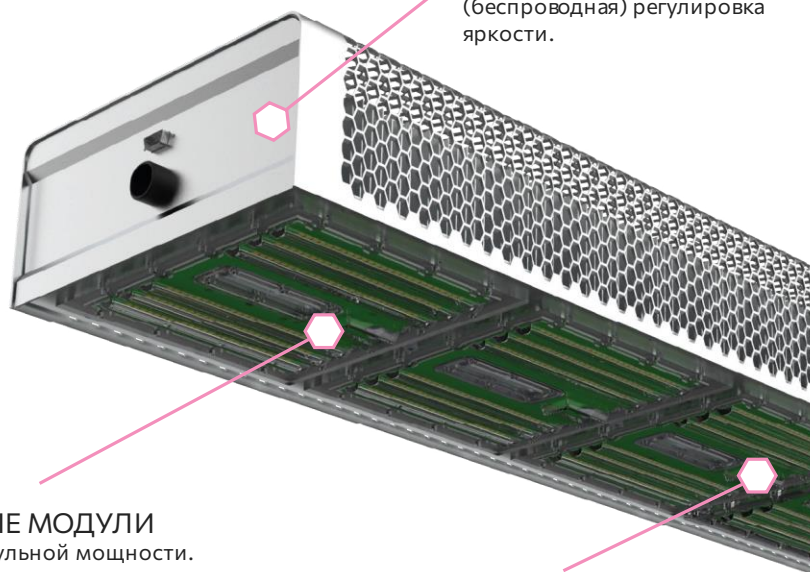

ОПТИМАЛЬНЫЕ ВОЗМОЖНОСТИ РЕГУЛИРОВАНИЯ ЯРКОСТИ Стандартная (беспроводная) регулировка яркости.